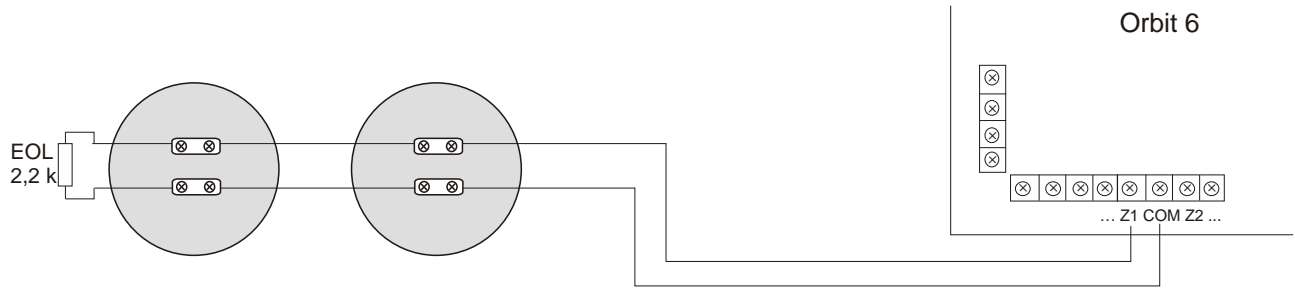

TEMPERATURDETEKTOR HS-601

Kopling av HS-601 mot Orbit 6.

Kopling av HS-601 mot 9V røykvarsler.

Kopling av HS-601 direkte mot IMC-M