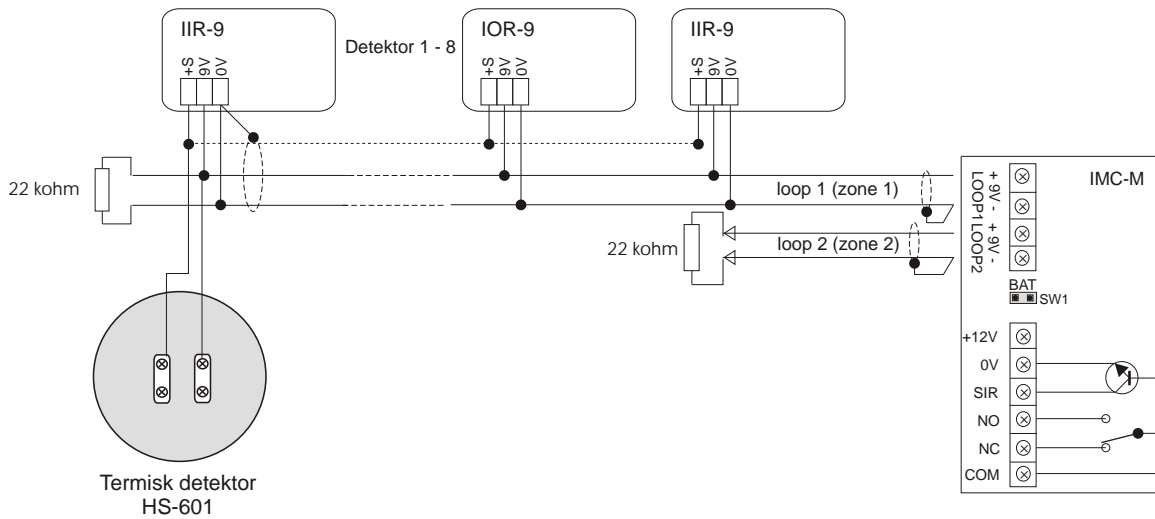

TEMPERATURDETEKTOR HS-601

Kopling av HS-601 mot Orbit 6.

Kopling av HS-601 mot 9V røykvarsler.

Kopling av HS-601 direkte mot IMC-M